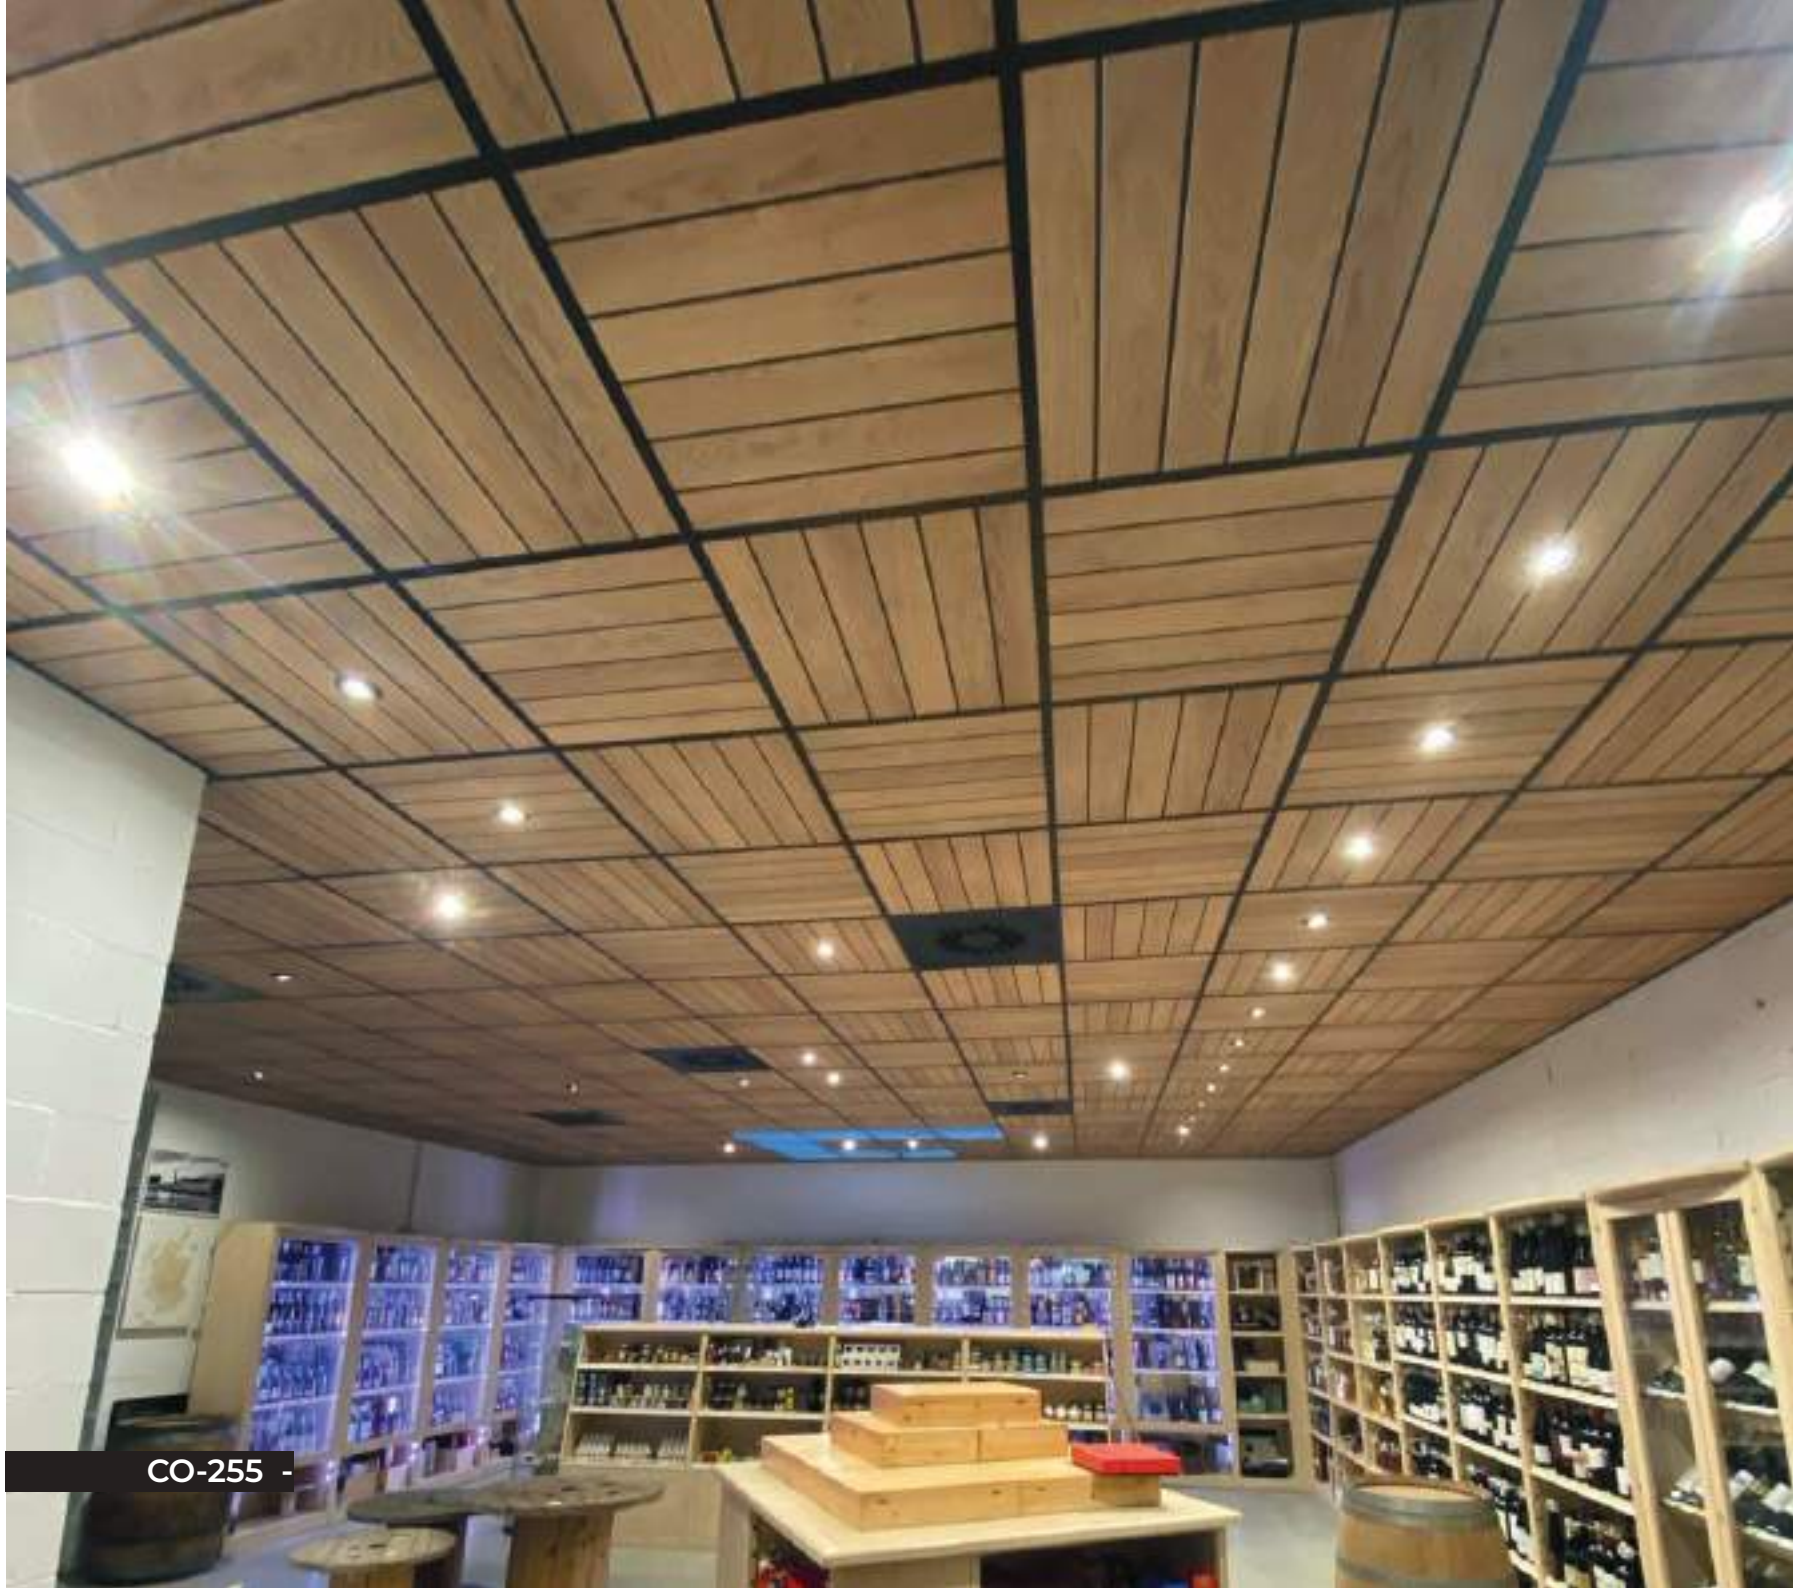

Effetto Legno

CO-255 -