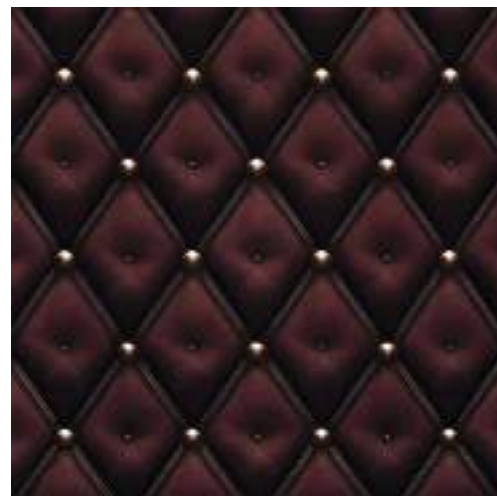

Capitonné Marrone
CO-133