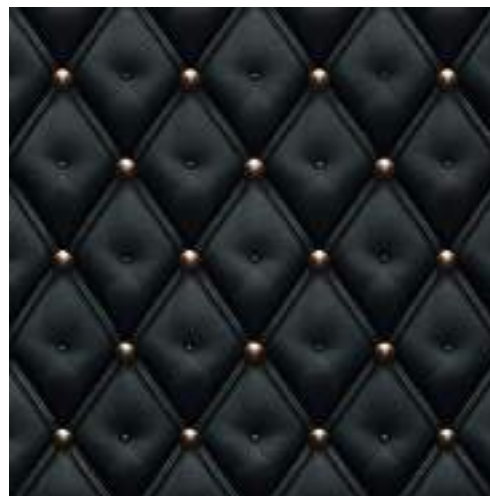

Capitonné Nero
CO-132