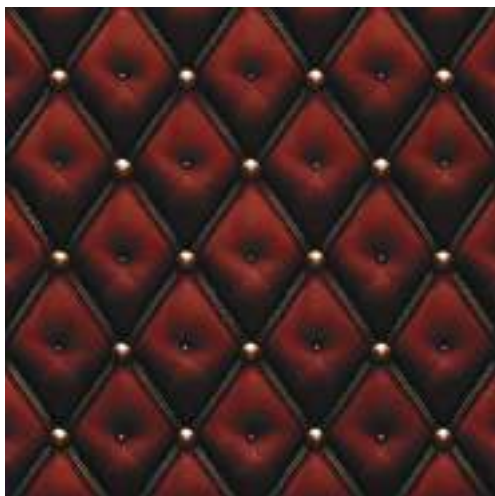

Pelle

Con Sky-Tile effetto pelle si può dare un tocco di eleganza e personalità a ogni ambiente.

I nostri pannelli in lana di roccia, imitano fedelmente la texture e la consistenza della pelle, creando un'atmosfera calda e accogliente. Perfetto per abbellire uffici, aree produttive, spazi di vendita o la tua casa, questi controsoffitti ti permetteranno di differenziare il tuo spazio e renderlo unico.

Capitonné Bordeaux
CO-131